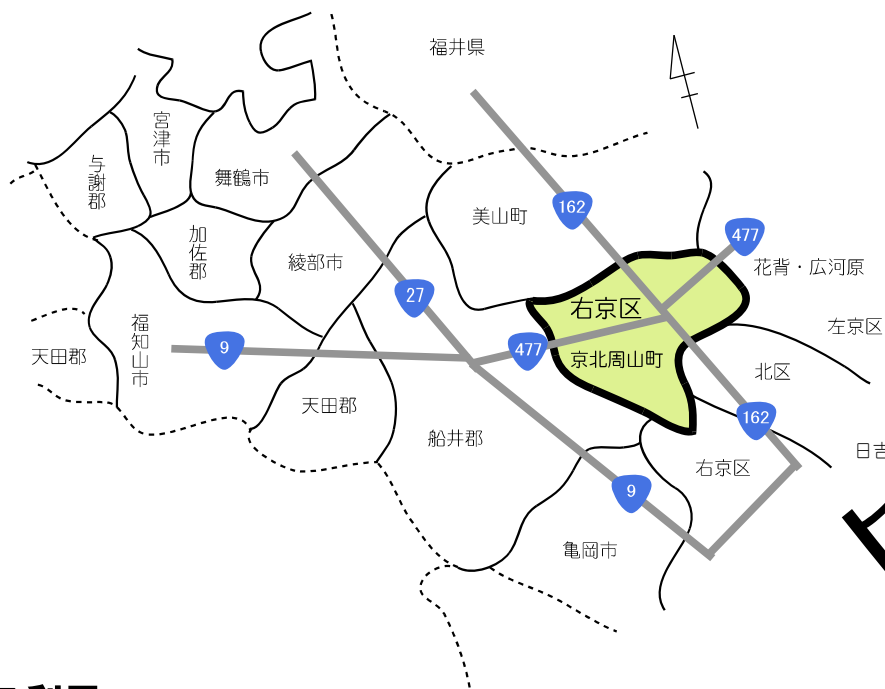

釣場までの道順

《密漁防止モデル河川》

遊漁規則や法規を守り、違反行為のない、正しく明るい漁場づくりにご協力下さい。

バス利用

京都駅西口よりJRバス高雄・京北線で周山行または、丹波上川・ゼミナールハウス行に乗車、周山駅にて下車。上流・下流へは町営バス運行。
最上流、広河原・花背へは、出町柳駅より京都バス（広河原行）がある。

マイカー利用

京都南又は東インターもしくは国道1号線・9号線・171号線より、国道162号（周山街道）に入り、高雄、中川を経て周山まで、周山から上流・下流が釣場。