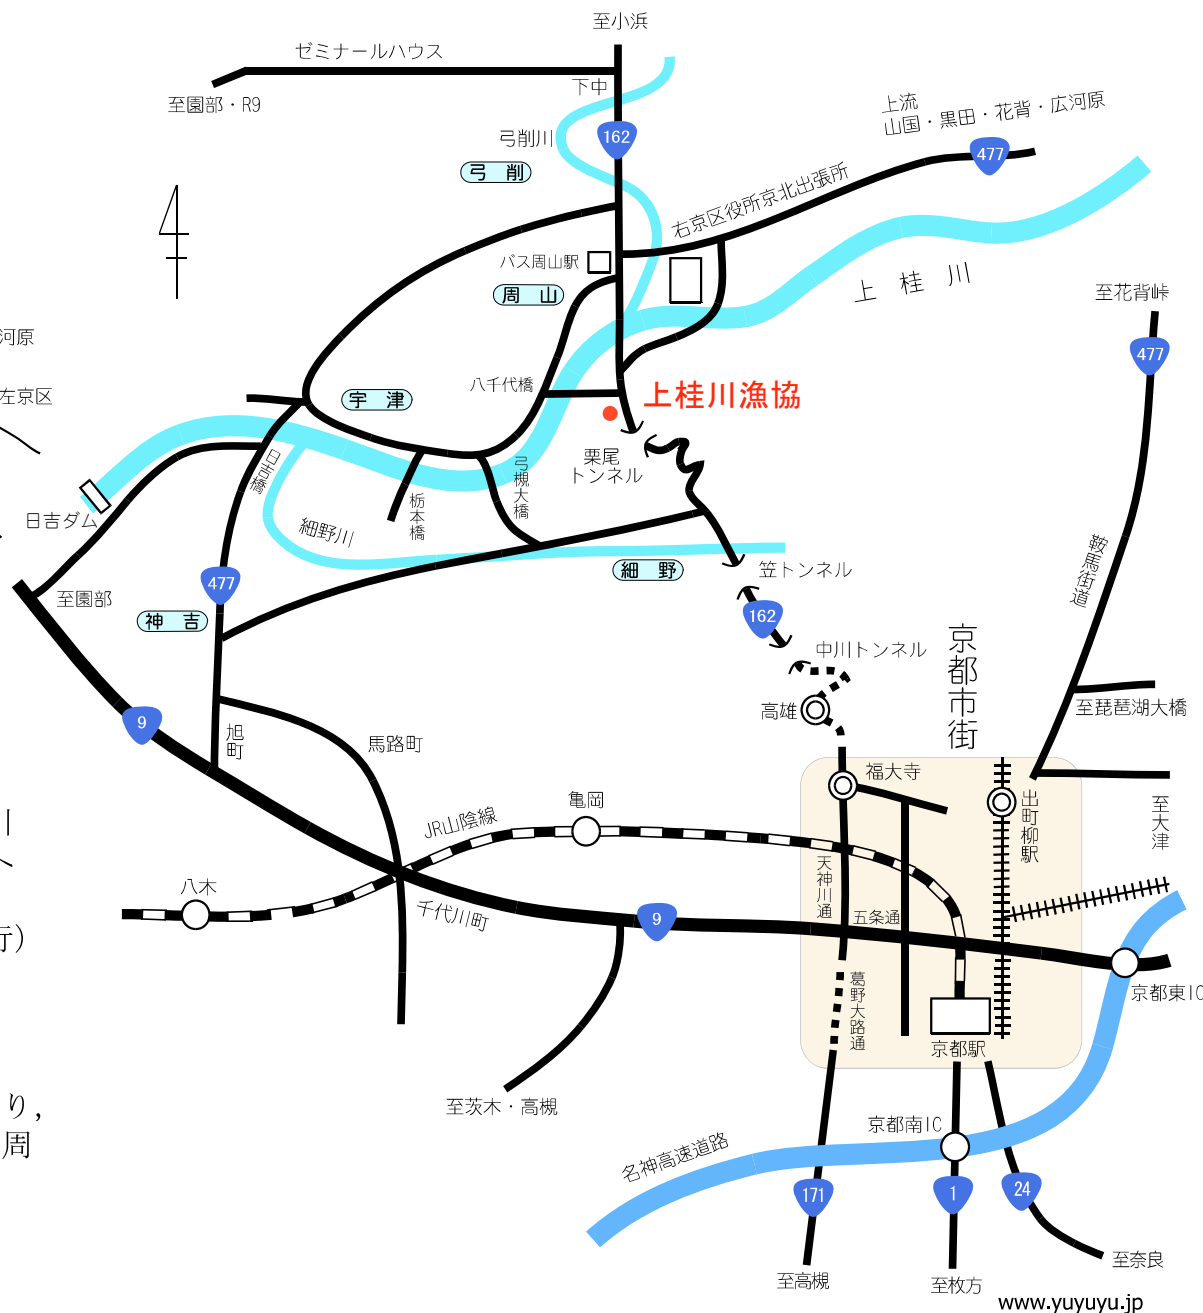

釣場までの道順

《密漁防止モデル河川》

遊漁規則や法規を守り、違反行為のない、正しく明るい漁場づくりにご協力下さい。

バス利用

京都駅西口よりJRバス高雄・京北線で周山行または、丹波上川・ゼミナールハウス行に乗車、周山駅にて下車。上流・下流へは町営バス運行。
最上流、広河原・花背へは、出町柳駅より京都バス（広河原行）がある。

マイカー利用

京都南又は東インターもしくは国道1号線・9号線・171号線より、国道162号（周山街道）に入り、高雄、中川を経て周山まで、周山から上流・下流が釣場。